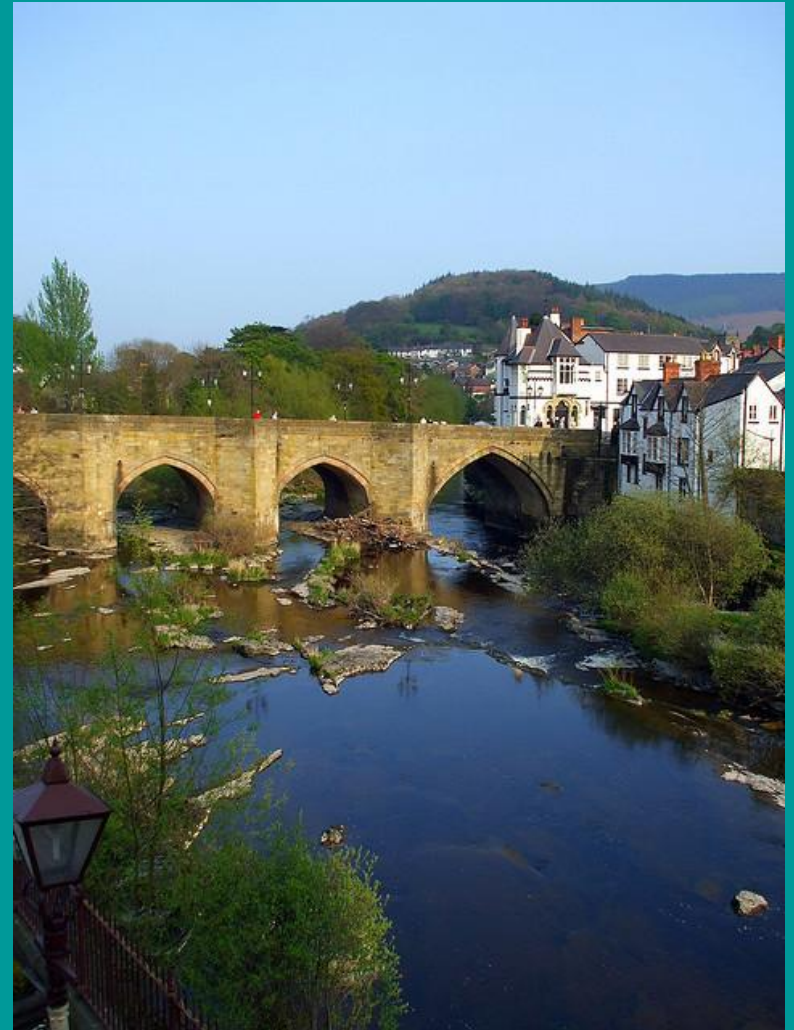

TANULMÁNYÚT ANGLIÁBAN ÉS ÉSZAK- WALESBEN 2012. ŐSZ

Shakespeare szülőháza

Chester

Chester

Chirk

Llangollen

Llangollen

Vale Crusis Apátság

Menai - híd

Caernarfon

Caernarfon

Snowdonia Nemzeti Park

Snowdonia Nemzeti Park

Elektromos Hegy (Erőmű)

Conwy

Conwy